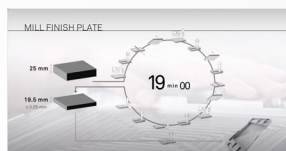

AW 6082 & AW 7075 RETIFICADO

ENTREGA **IMEDIATA!**

FICHAS
TÉCNICAS

REDUZA O PROCESSO DE MAQUINAÇÃO
ATÉ **30%** COM A UTILIZAÇÃO DE AMBAS
AS LIGAS

VEJA O VIDEO E SAIBA MAIS...

FAÇA JÁ O
DOWNLOAD DA APP